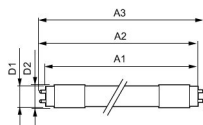

[Bekijk product](#)

Algemene informatie

Artikelnummer	248775
EAN	8720169200043
Merk	Philips
Fabrikantnaam	CorePro LEDtube UN 1500mm UO 23W840 T8
Aantal in omdoos	20
Lampdirect All-in garantie	3 jaar
Energielabel	D
Levensduur (uur)	50000
Netspanning (Volt)	220-240

Technische Informatie

Techniek	LED
Vervangt (Watt)	58
Watt	23
Dimbaar	Niet Dimbaar
Lampvoet (fitting)	G13 (T8/TL-D)
Roteerbaar	Nee
Kleurcode	840 Koel Wit
Lichtkleur (Kelvin)	4000 Koel Wit
Kleurweergave (Ra)	80-89 - Goede kleurweergave
Lichtkleur	Wit