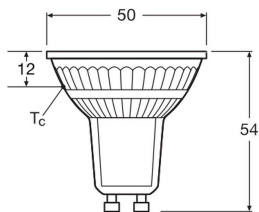

Specificaties Ledvance LED Reflector GU10 PAR16 3.7W 350lm 36d - 827 Zeer Warm Wit | Vervangt 35W

[Bekijk product](#)

Algemene informatie

Artikelnummer	256886
EAN	4099854458026
Merk	Ledvance
Fabrikantnaam	LED PAR16 P 3.7W 827 GU10
Aantal in omdoos	1
Lampdirect All-in garantie	4 jaar
Energielabel	E
Levensduur (uur)	15000

Technische Informatie

Techniek	LED
Type product	GU10 LED
Vervangt (Watt)	35
Netspanning (Volt)	220-240
Watt	3.7
Gradenbundel (graden)	36
Dimbaar	Niet Dimbaar
Lampvoet (fitting)	GU10
Kleurcode	827 Zeer Warm Wit
Lichtkleur (Kelvin)	2700 Zeer Warm Wit

Lampafwerking Helder

Product Serie LED PAR16 P

Afmetingen

Lengte (mm) 54

Diameter (mm) 50

Vorm Reflector

Exacte vorm PAR16

Waarom Lampdirect?